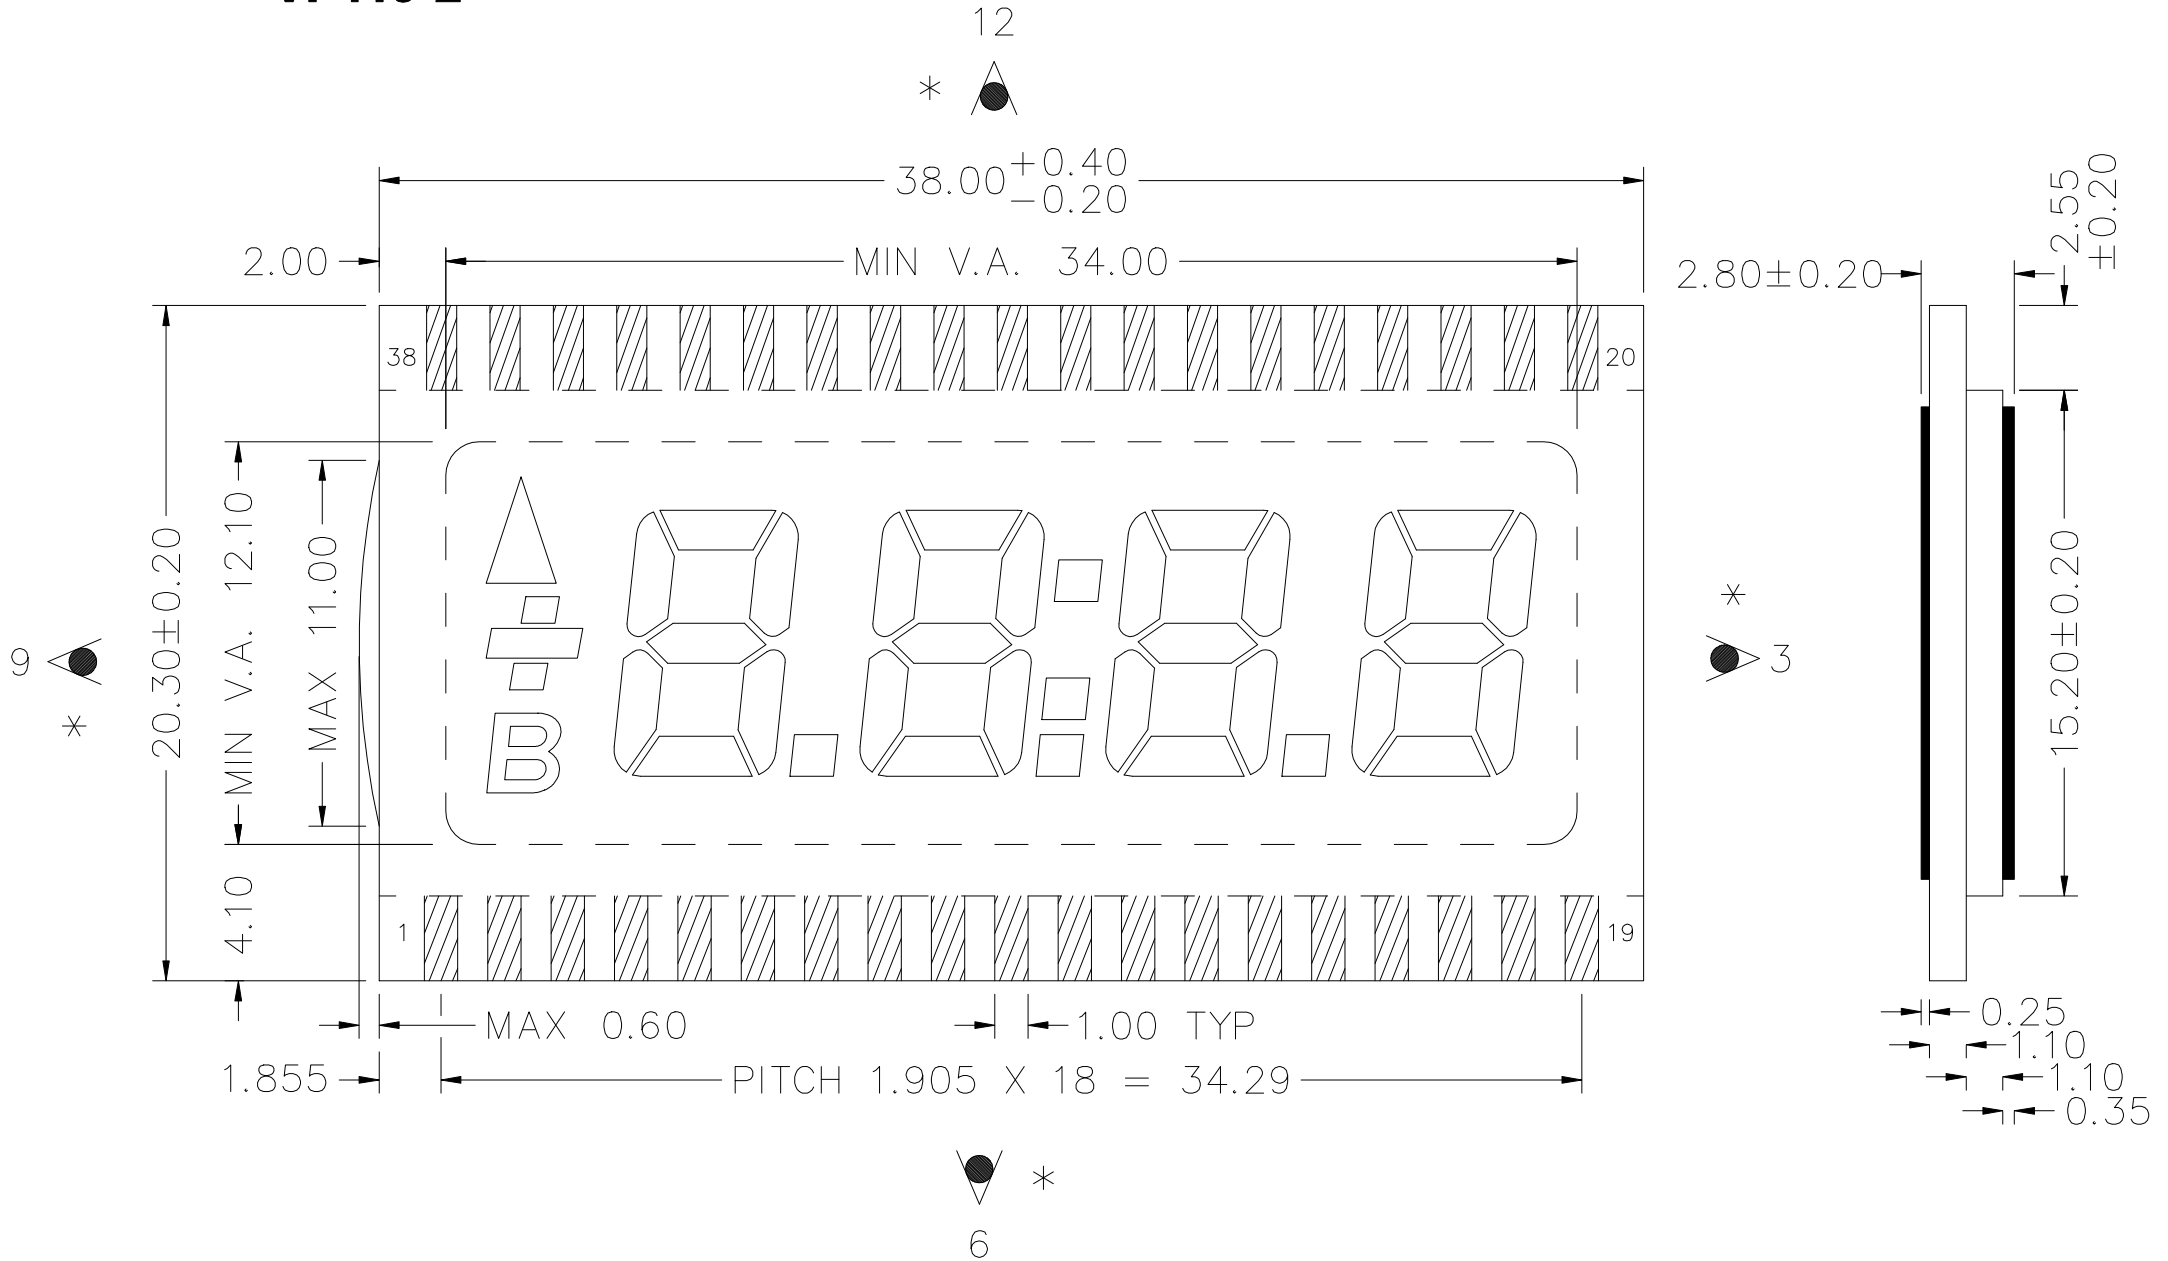

VI-419-2

DRIVER : OKI MSM58292, HD61603