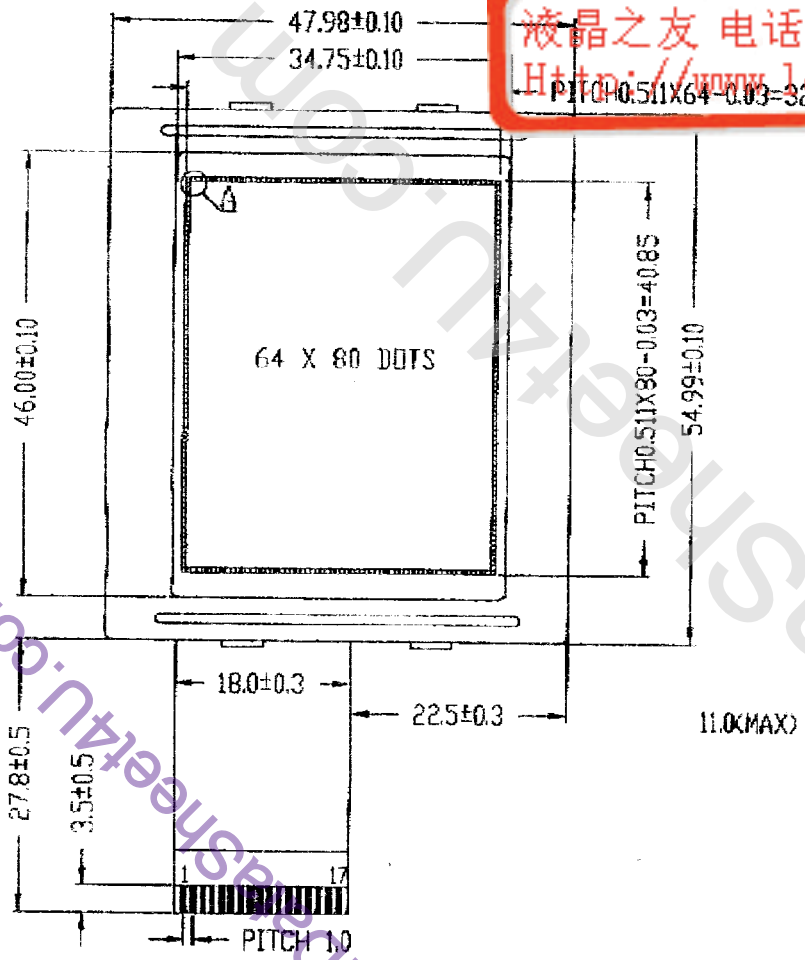

液晶之友 电话: 020-33819057  
[Http://www.lcdfriends.com](http://www.lcdfriends.com)

1	2	3	4	5	6	7	8	9	10	11	12	13	14	15	16	17
Vcc	Vss	Vcr	Vsd	LC	RS	EL	EP	RV	SP7	SPC	SPS	SP4	SP3	SP2	SP1	SP0