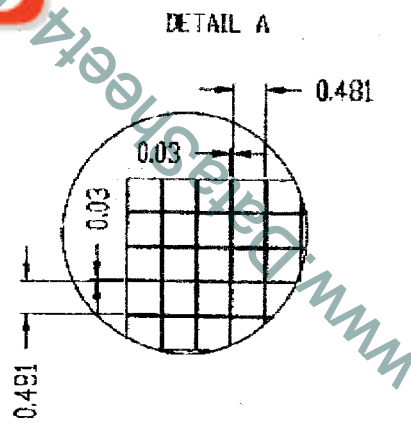

液晶之友 电话: 020-33819057  
[Http://www.lcdfriends.com](http://www.lcdfriends.com)

1	2	3	4	5	6	7	8	9	10	11	12	13	14	15	16	17
Vcc	Vss	Vcr	Vsd	LC	RS	EL	EP	RV	SP7	SPC	SPS	SP4	SP3	SP2	SP1	SP0