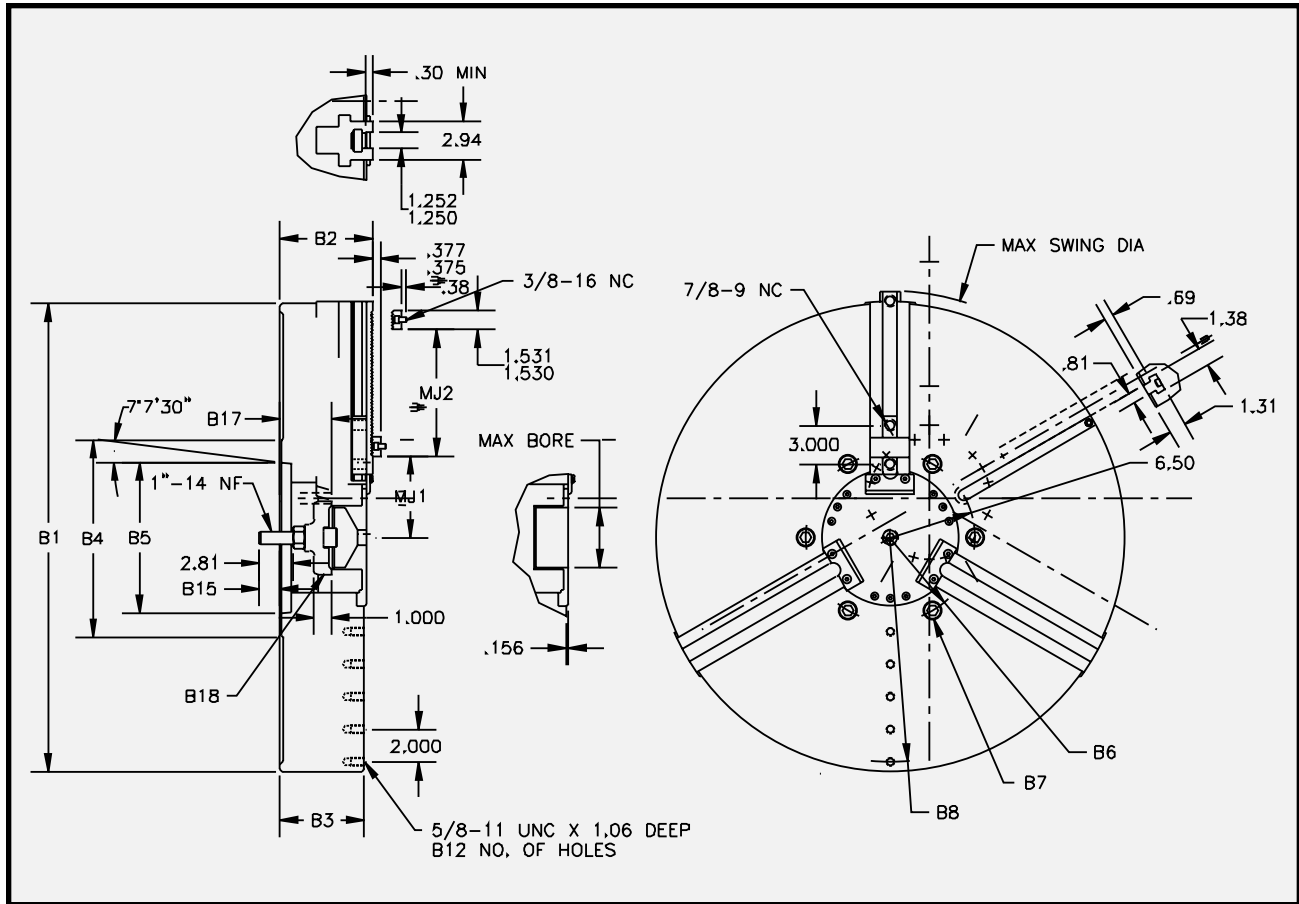

LS300A

Long Stroke 3 Jaw Chucks With Acme Serrated Master Jaws

Size	21	21	24	24	28	28	30	30	32	32	36	36
Model	LS321A	LS321A	LS324A	LS324A	LS328A	LS328A	LS330A	LS330A	LS332A	LS332A	LS336A	LS336A
Mounting	A11	A15	A11	A15	A11	A15	A15	A20	A15	A20	A15	A20
B1	21.00	21.00	24.00	24.00	28.00	28.00	30.00	30.00	32.00	32.00	36.00	36.00
B2	6.81	6.88	6.81	6.88	6.81	6.88	6.88	6.94	6.88	6.94	6.88	6.94
B3	6.28	6.34	6.28	6.34	6.28	6.34	6.34	6.41	6.34	6.41	6.34	6.41
B4	11.00	15.00	11.00	15.00	11.00	15.00	15.00	20.50	15.00	20.50	15.00	20.50
B5	7.7505	11.2505	7.7505	11.2505	7.7505	11.2505	11.2505	16.2505	11.2505	16.2505	11.2505	16.2505
B6	4.625	6.500	4.625	6.500	4.625	6.500	6.500	9.125	6.500	9.125	6.500	9.125
B7	3/4-10	7/8-9	3/4-10	7/8-9	3/4-10	7/8-9	7/8-9	1-8	7/8-9	1-8	7/8-9	1-8
B8	9.500	9.500	11.000	11.000	13.000	13.000	14.000	14.000	15.000	15.000	17.000	17.000
B12	9	9	9	9	12	12	15	15	15	15	17	17
B15Max.	3.69	3.69	3.69	3.69	3.69	3.69	3.69	3.63	3.69	3.63	3.69	3.63
B15Min.	1.69	1.69	1.69	1.69	1.69	1.69	1.69	1.63	1.69	1.63	1.69	1.63
B17Max.	3.75	3.81	3.75	3.81	3.75	3.81	3.81	3.88	3.81	3.88	3.81	3.88
B17Min.	1.75	1.81	1.75	1.81	1.75	1.81	1.81	1.88	1.81	1.88	1.81	1.88
B18	4 1/4-12	4 1/4-12	4 1/4-12	4 1/4-12	4 1/4-12	4 1/4-12	5 1/4-12	5 1/4-12	5 1/4-12	5 1/4-12	5 1/4-12	5 1/4-12
Max. Bore	3.63	3.63	3.63	3.63	3.63	3.63	4.63	4.63	4.63	4.63	4.63	4.63
MJ1 Max.	5.59	5.59	5.59	5.59	5.59	5.59	6.34	6.34	6.34	6.34	6.34	6.34
MJ1 Min.	5.09	5.09	5.09	5.09	5.09	5.09	5.84	5.84	5.84	5.84	5.84	5.84
MJ2	2.38	2.38	3.88	3.88	5.88	5.88	7.13	7.13	8.13	8.13	10.13	10.13
Max. Swing	22.50	22.50	22.50	25.50	29.50	29.50	31.50	31.50	33.50	33.50	37.50	37.50