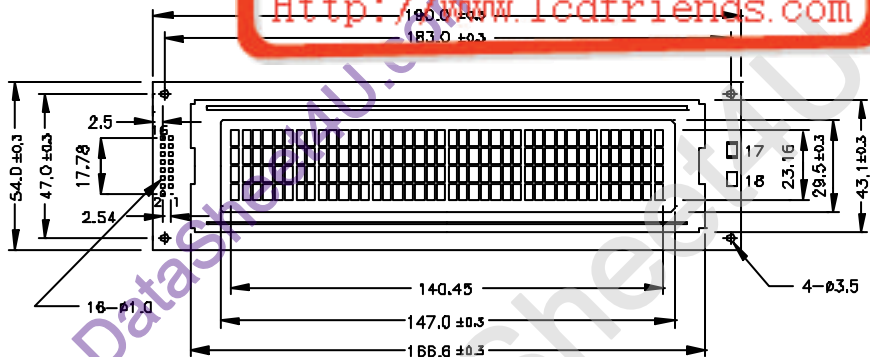

液晶之友 电话: 020-33819057

Http://www.lcdfriends.com

1	2	3	4	5	6	7	8	9	10	11	12	13	14	15	16	17	18
DB7	DB6	DB5	DB4	DB3	DB2	DB1	DB0	E1	R/W	RS	Vcc	Vss	Vop	E2	NC	LED+	LED-

TYPE	*1	*2
R&EL	4.1	11.0
LED	-	-