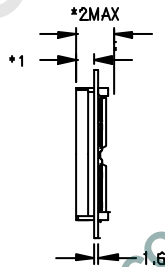

液晶之友 电话: 020-33819057

Http://www.lcdfriends.com

1	2	3	4	5	6	7	8	9	10	11	12	13	14	15	16	17	18
DB7	DB6	DB5	DB4	DB3	DB2	DB1	DB0	E1	R/W	RS	Vcc	Vss	Vop	E2	NC	LED+	LED-

TYPE	*1	*2
R&EL	4.1	11.0
LED	-	-