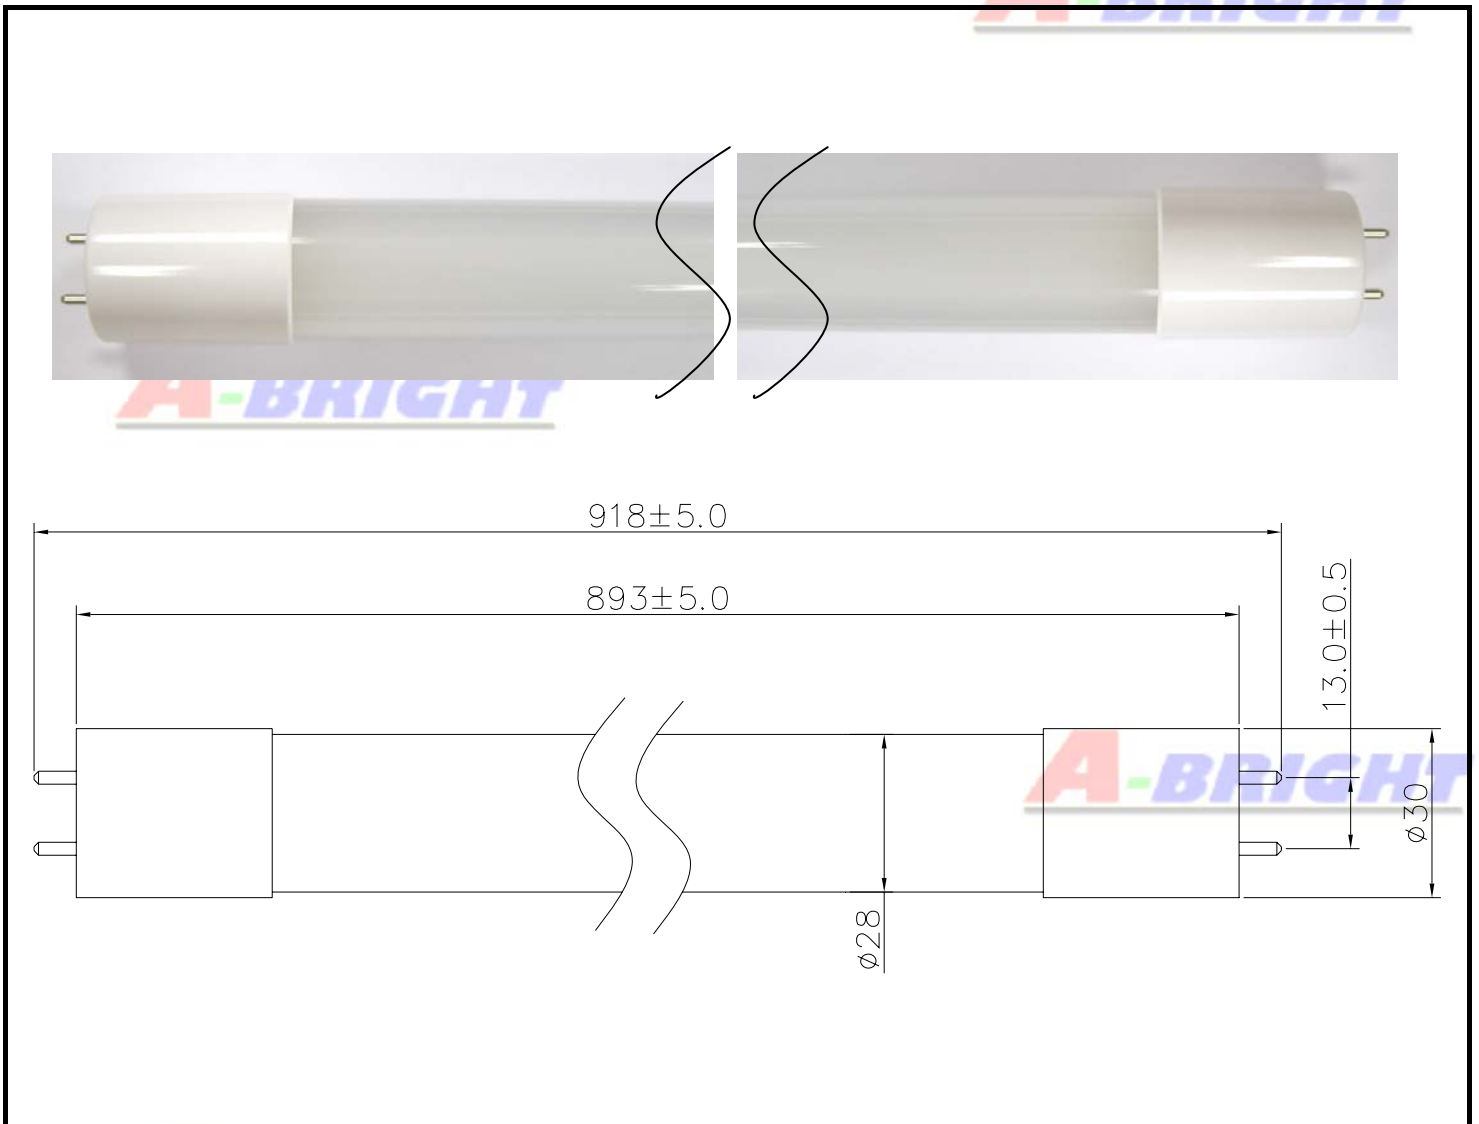

高
亮
度
燈
管

產品料號：AB-FT31180SWD

A-BRIGHT INDUSTRIAL CO., LTD.

<http://www.a-bright.com.tw>

<http://www.globalsources.com/abright.co>

<http://abrightled.trustpass.alibaba.com/>

產品料號： AB-FT31180SWD

高亮度LED燈管

● 產品外觀尺寸：

產品料號：AB-FT31180SWD

高亮度 LED 燈管

發光顏色	暖白光		
燈座	G13		
管色	透明		
重量	221g		
產品尺寸	管徑 ϕ 30mm	管長 893mm	全長 918mm

特性	最小值	平均值	最大值	單位
輸入電壓 (AC)	90	---	264	V
電壓頻率	47	---	63	Hz
消耗電流	---	---	0.2	A
消耗功率	100@50Hz	---	13	W
	100@60Hz	---	15.6	